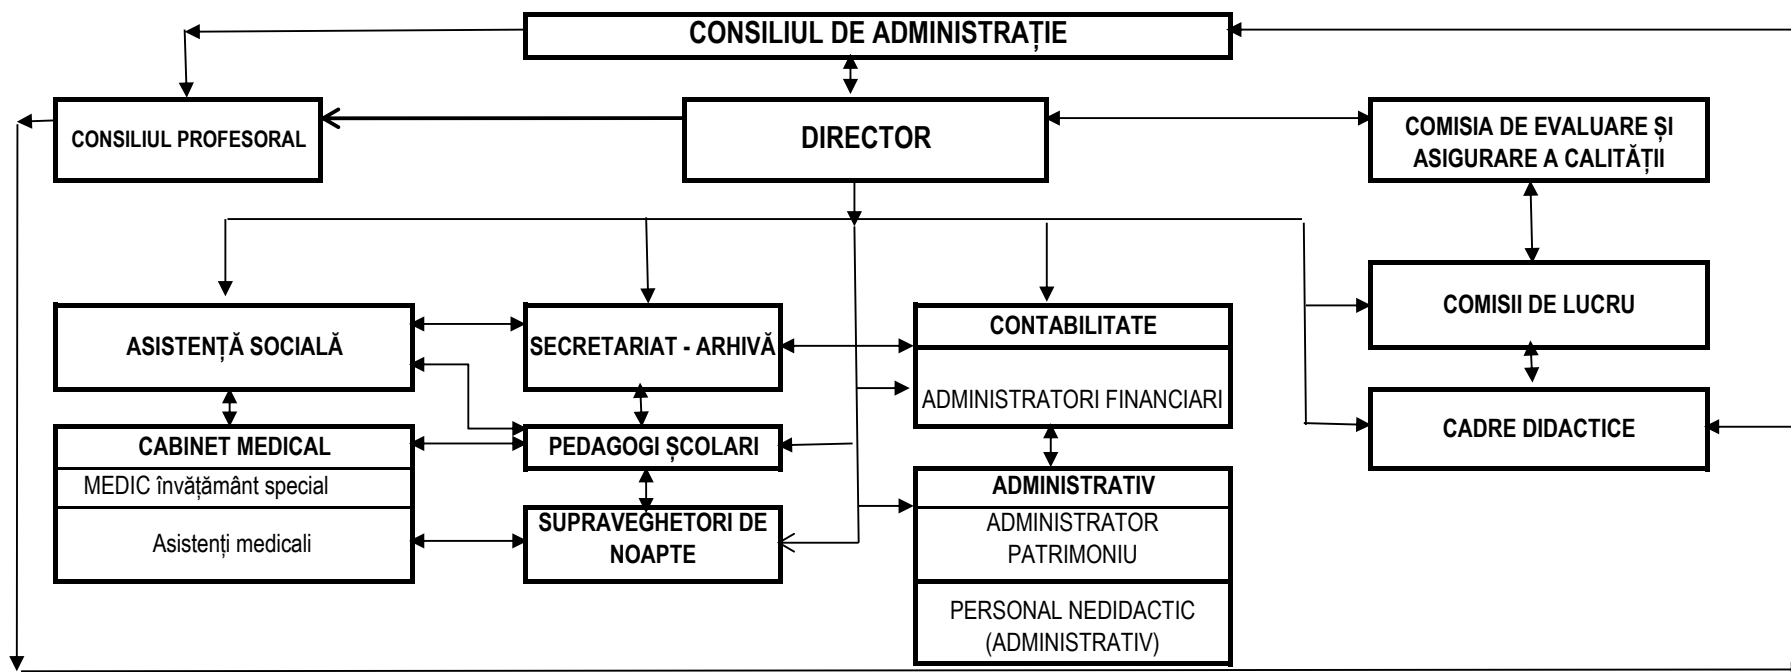

ȘCOALA PROFESIONALĂ SPECIALĂ

comuna Ștefan cel Mare, județul Neamț

Nr. \_\_\_\_\_ / \_\_\_\_\_

## ORGANIGRAMA

AN ȘCOLAR 2022 - 2023

DIRECTOR,  
prof. Liliana Apachiței